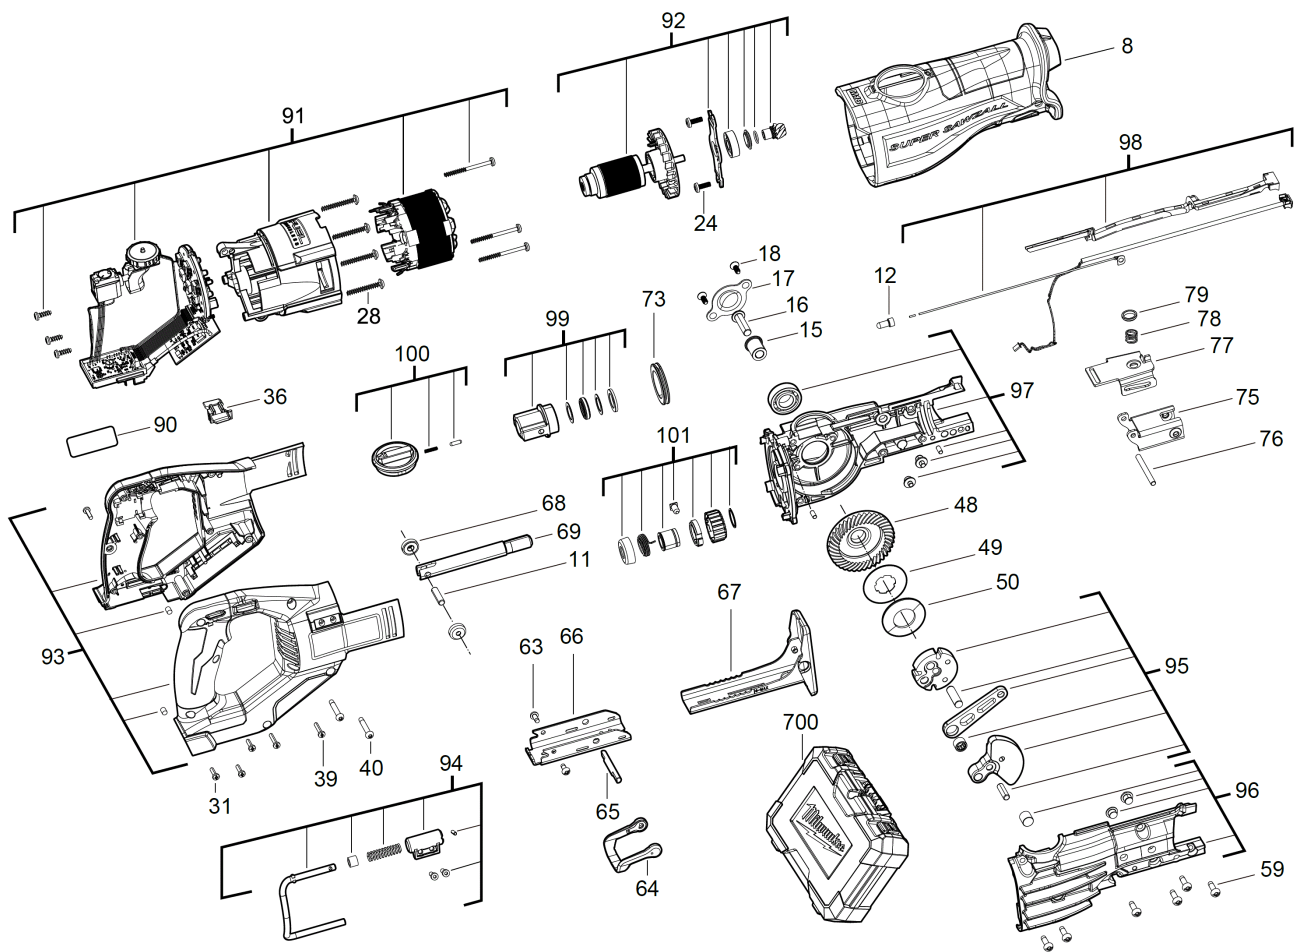

M18FSX-0C SAWZALL XXX

4933464724 - M18FSX-0X - 4000467680

Position	Quantity	Description	Part number	EAN
0008 1	1	GEAR BOX INSULATION	4931465639	4058546237394
0011 2	1	PIN	4931465640	4058546237400
0012 3	1	CONNECTOR	4931453770	4002395142378
0015 4	1	DISTANCE HOLDER	4931436034	4002395172177
0016 5	1	SCREW	4931436035	4002395878383
0017 6	1	PLATE	4931436036	4002395878390
0018 7	2	SCREW	4931453200	4002395151561
0024 8	2	SCREW	4931436635	4002395258017
0028 9	4	SCREW	4931436564	4002395257614
0031 10	4	SCREW	4931454146	4002395285600
0036 11	1	LOCK RELEASE KIT	4931465643	4058546237431
0039 12	2	SCREW	06827261	4058546068967
0040 13	2	SCREW	4931465644	4058546237448
0048 14	1	BEVEL GEAR PAIR	4931453356	4002395162536
0049 15	1	PLATE	4931436030	4002395878345
0050 16	1	SPRING	Item discontinued(4931436031)	
0059 17	6	SCREW	4931435228	4002395860128
0063 18	2	SCREW	06827253	4058546068950
0064 19	1	LOCK RELEASE KIT	4931465645	4058546237455
0065 20	1	PIN	44601635	4058546073930
0066 21	1	HOLDER	4931436026	4002395878307
0067 22	1	DISTANCE HOLDER	4931465646	4058546237462
0068 23	2	SPACER	4931465647	4058546237479
0069 24	1	RAM	4931465648	4058546237486
0073 25	1	SEAL	4931436021	4002395877652
0075 26	1	SUPPORTING PLATE	4931465649	4058546237493
0076 27	1	PIN	4931465650	4058546237509
0077 28	1	GUIDE PIECE	4931465651	4058546237516
0078 29	1	SPRING	4931465652	4058546237523
0079 30	1	SLEEVE	4931465653	4058546237530
0090 31	1	RATING PLATE	4931465654	4058546237547
0091 32	1	PRINT.CURIUT SWITCH	4931465655	4058546237554
0092 33	1	ARMATURE	4931465656	4058546237561
0093 34	1	HANDLE SET	4931465657	4058546237578
0094 35	1	HOOK	4931465658	4058546237585
0095 36	1	CRANK ASSEMBLY	4931465659	4058546237592
0096 37	1	HOUSING RIGHT	4931465660	4058546237608
0097 38	1	HOUSING LEFT	4931465661	4058546237615
0098 39	1	LIGHT PIPE	4931465662	4058546237622
0099 40	1	BUSH	4931453359	4002395162567
0100 41	1	ROTARY SLIDER	4931465663	4058546237639
0101 42	1	INTERLOCK ELEMENT	4931465664	4058546237646
0700 43	1	CARRYING CASE	4931465665	4058546237653